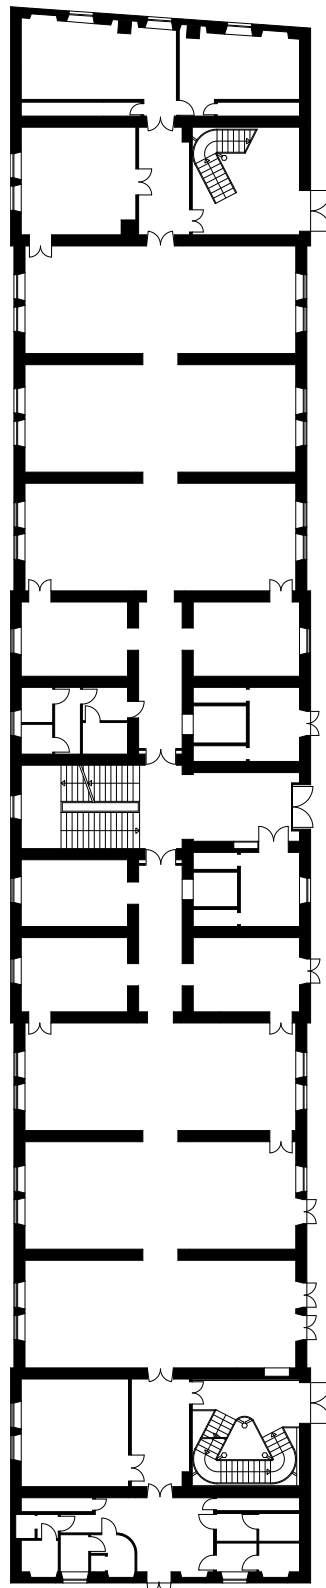

Report fotografico del Civico Museo di Storia Naturale a Trieste

Test sul model checker

Giugno 2012

Dati dell'edificio

Denominazione	Civico Museo di Storia Naturale
Proprietario	Comune di Trieste
Localizzazione	Via dei Tominz 4, 34139 Trieste (TS)
Livelli	3 piani fuori terra, 1 piano interrato
Destinazione d'uso	museo e mostre temporanee
Vincoli	storico e tipologico
Valutazione	su modello 3D elaborato da disegni CAD in 2D e rilievo di verifica
Strumenti	Solibri Model Checker

Planimetria del piano terra

Foto scattata guardando
la rampa d'accesso per
automezzi in direzione di
via Tomiz.

Particolare dell'entrata principale, foto
scattata con via Tomiz alle spalle

Particolare scala vista dal primo piano.